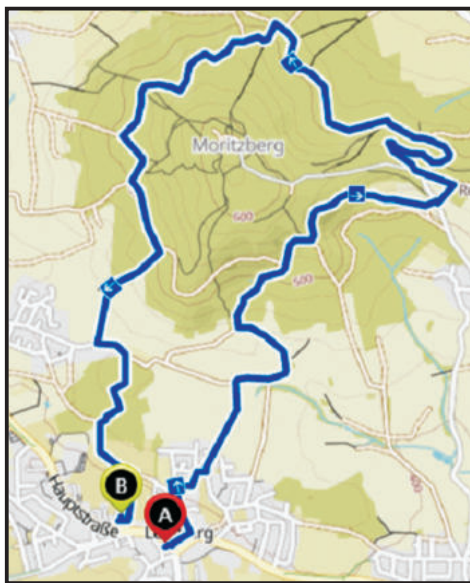

Die TVL-Skiabteilung lädt ein zur Mai Wanderung

**"Um den Berch zu SAU+BIER".**

Eine kurze Wanderung auf "halber Höhe" um den Moritzberg zum Maifest der FF-Leinburg.

**Start** ist am 1. Mai um 9:30 Uhr am Kornmarkt in Leinburg (beim Brunnen hinter der Bushaltestelle).

**Ziel** ist zwischen 12:00 Uhr und 13:00 Uhr "Die SAU" vom Feuerwehrfest in Leinburg,...

...oder auch das Leinburger Bier, die Bratwürste, Bündla, Steaks, Kuchen und nicht zuletzt: Nette Leute aus der ganzen Region mit super Stimmung!